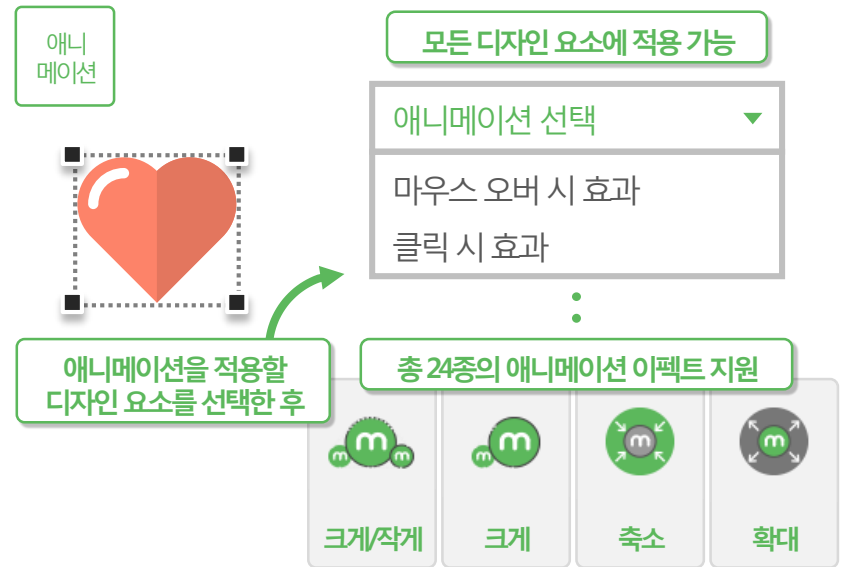

## 표 메이커

텍스트 입력만으로 빠르고 간편하게 산뜻한 디자인의 표 제작

- 엑셀 인터페이스로 손쉽게 데이터를 입력 가능
- 직접 입력, 구글 데이터 받기, URL 데이터 받기 등의 3가지 데이터 입력 방식을 지원
- 다른 설정 변경 없이 바로 쓸 수 있는 고품질 샘플 디자인을 제공
- 강력한 커스터마이징 옵션으로 용도에 적합한 커스텀이 가능

The screenshot displays the MANGCboard table maker interface. On the left, there are five sample table designs with different color schemes (blue, brown, orange, purple, pink). A central area shows a table with columns C1-C7 and rows, with a callout box '데이터 직접 입력' (Direct data input) pointing to it. Below this are two buttons: '구글 데이터 받기' (Get Google data) and 'URL 데이터 받기' (Get URL data). On the right, a '기능설정' (Feature settings) panel is visible, containing sections for '표설정' (Table settings), '헤더설정' (Header settings), '열설정' (Column settings), '행설정' (Row settings), and '추가설정' (Additional settings). Each section has various options like row count, font size, colors, and alignment. On the far right, five callout boxes describe the settings: '표 전체의 행/열 개수 설정, 글꼴, 글꼴 크기, 글꼴 색상, 선 색상, 정렬' (Table overall row/column count, font, font size, font color, line color, alignment); '헤더의 높이, 글꼴, 글꼴 크기, 글꼴 색상, 선 색상, 정렬' (Header height, font, font size, font color, line color, alignment); '개별 행/열의 글꼴 및 배경 색상, 정렬' (Individual row/column font and background color, alignment); and '줄 번호 표시 여부, 스크롤 생성 여부' (Line number display, scroll generation).

## 인터랙티브

사용자 행동에 반응하는 인터랙티브 기능을 다수 지원하여 동적인 데이터 시각화가 가능

- 썸네일을 클릭하면 대표 이미지가 바뀌는 반응형 이미지갤러리를 지원
- 망고보드 내 모든 디자인 요소에 적용 가능한 사용자 설정 이펙트 애니메이션을 지원