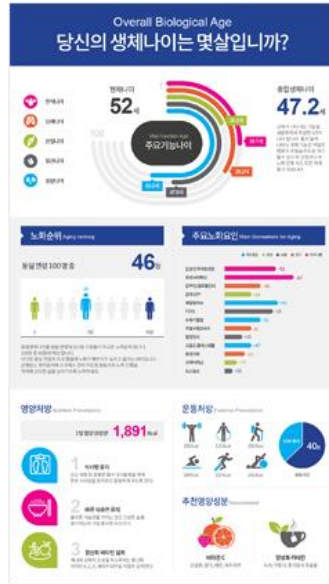

## 활용 분야

- 중소기업의 디자인 제작 플랫폼 역할
- 기업 홍보 및 마케팅 도구
- 언론사의 뉴스 인포그래픽과 카드뉴스 제작
- 교육 분야에서 학습 자료, 리포트 작성
- 사회단체, 공공기관, 비영리법인의 홍보 및 콘텐츠 제작 도구

- 보고서, 이력서, 조사/설문지, 제안서 및 프레젠테이션 제작 및 시연
- 멀티미디어 교육, 학생 레포트 및 팀 과제물 제작
- 웹사이트 및 SNS에서 시각화 정보 게시
- 기타 템플릿 및 폼(form) 구매 수요 충족

# 다양한 디자인 템플릿

Infographic

m 인포그래픽

- 1920\*1080(가로)
- 1080\*1920(세로)
- 다양한 차트와 데이터 시각화 도구로 쉽게 인포그래픽을 제작