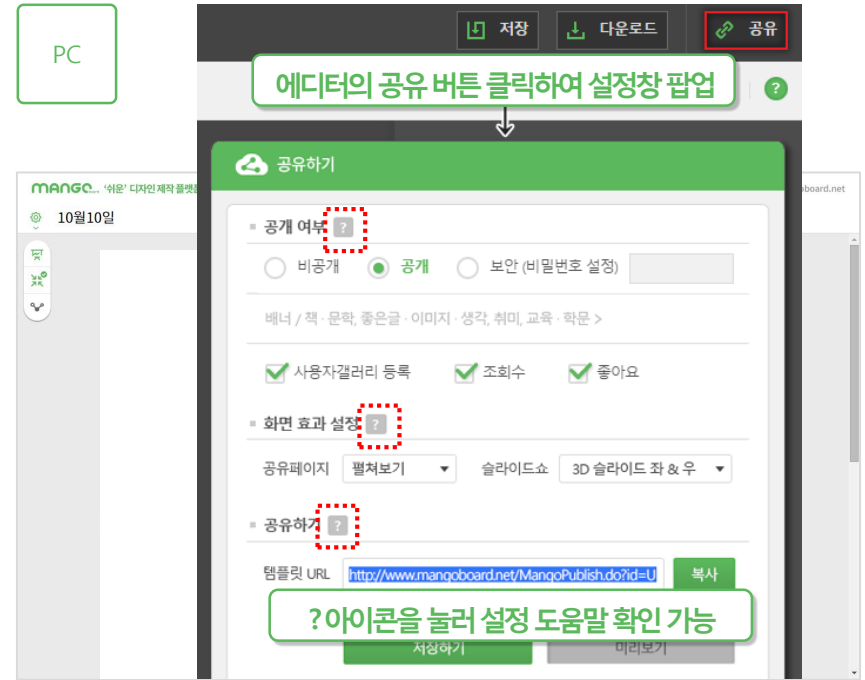

**동영상 삽입**

유튜브 동영상 URL 입력

<https://youtu.be/oOLw2wHhHeU> **삽입하기**

**수동재생**  
**자동재생**

**수동/자동 재생 옵션 선택 가능**

**URL 공유**

저장 다운로드 공유 공개

템플릿 URL

<http://www.mangoboard.net/Mang> 복사

공유하기

f t TALK BAND

상장지인포 수렴을 위한 WEB SITE

**URL로 간편하게 사용자 템플릿 배포 가능**

**PC, 모바일 동일하게 확인 가능**

## URL 공유페이지의 다양한 설정 및 모바일 뷰어 지원

보기 설정 지정과 모바일 접속 시 전용 뷰어 화면 사용 가능

- 모바일에서 좌우로 슬라이드를 밀어 이동하는 밀어보기와 스크롤을 내려 길게 보는 펼쳐보기, 두 가지 보기 옵션 지원
- PC 공유페이지의 경우 조회수, 좋아요 노출 여부 설정과 슬라이드쇼 보기 사용 가능