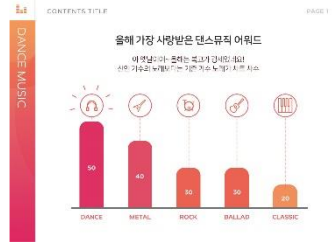

다양한 디자인 템플릿

Presentation

프레젠테이션

- 1280*960
- 복수의 슬라이드를 한 Set로 제공