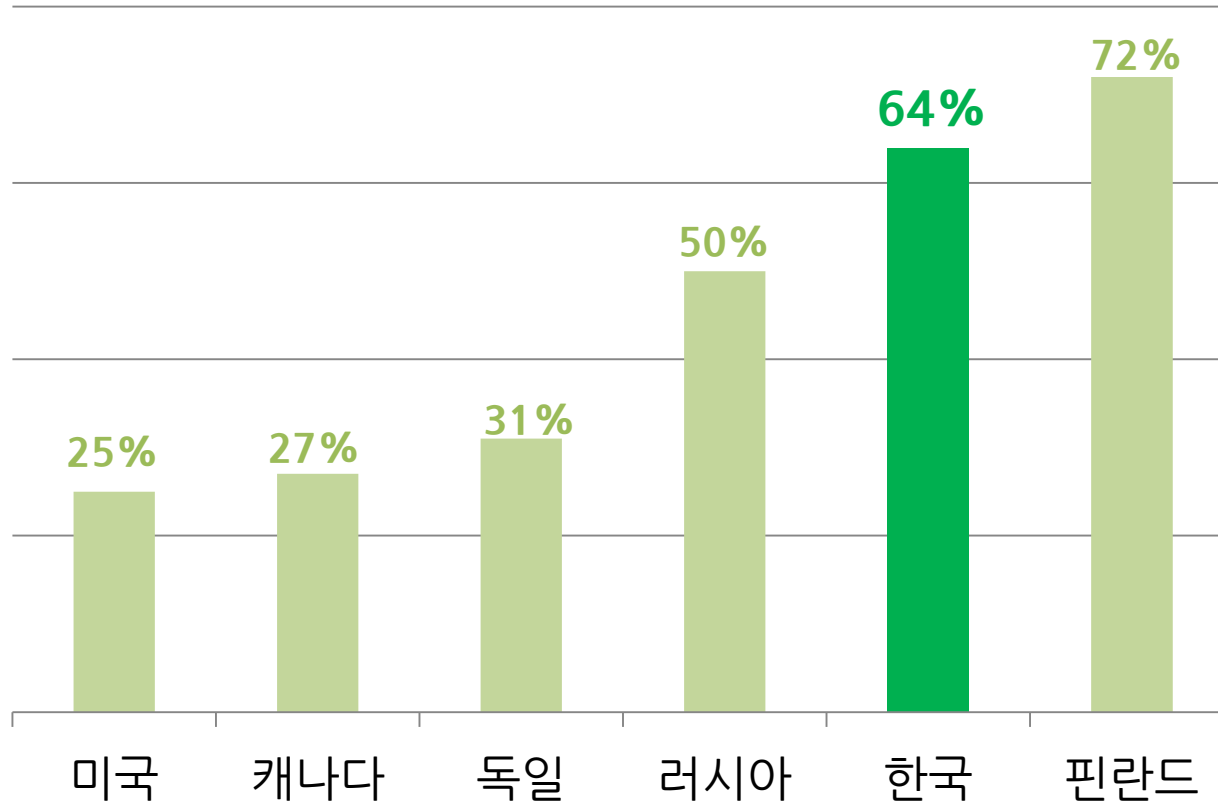

 1

핵심포인트 한개

50단어

피사체의 무게중심

텍스트 넣을 공간 쉽게 확보

시선이 빠져나가는 출구

그리드
쉬운배치를 돕는친구

여백

시각적인 쉼의 공간

콘텐츠 구성의 가이드역할

이미지소스의 말끔한 정렬

청중에게 주는 시각적 안정감

실습2

이미지필터/자르기
텍스트배치
|
차트/인포그래픽

한눈에 보는 2012년 서울시 예산

총 21조 7,973억원(순계기준 19조 8,920억원) 5.9% 증

[실습#1] 국토 면적 중 산림비율(%)

[실습#2] 참가자 Feed Back

참여하게 된 동기

캠프를 통해서 얻은 점