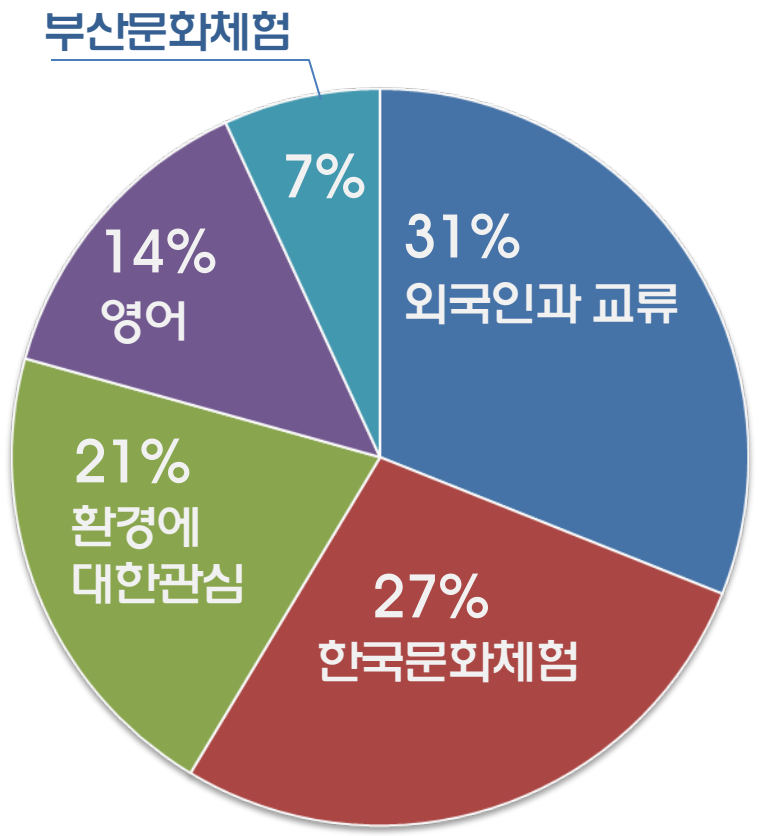

 1

핵심포인트 한개

50단어

피사체의 무게중심

텍스트 넣을 공간 쉽게 확보

시선이 빠져나가는 출구

그리드
쉬운배치를 돕는친구

여백

시각적인 쉼의 공간

콘텐츠 구성의 가이드역할

이미지소스의 말끔한 정렬

청중에게 주는 시각적 안정감

실습2

이미지필터/자르기
텍스트배치
|
차트/인포그래픽

한눈에 보는 2012년 서울시 예산

총 21조 7,973억원(순계기준 19조 8,920억원) 5.9% 증

[실습#1] 국토 면적 중 산림비율(%)

[실습#2] 참가자 Feed Back

참여하게 된 동기

캠프를 통해서 얻은 점