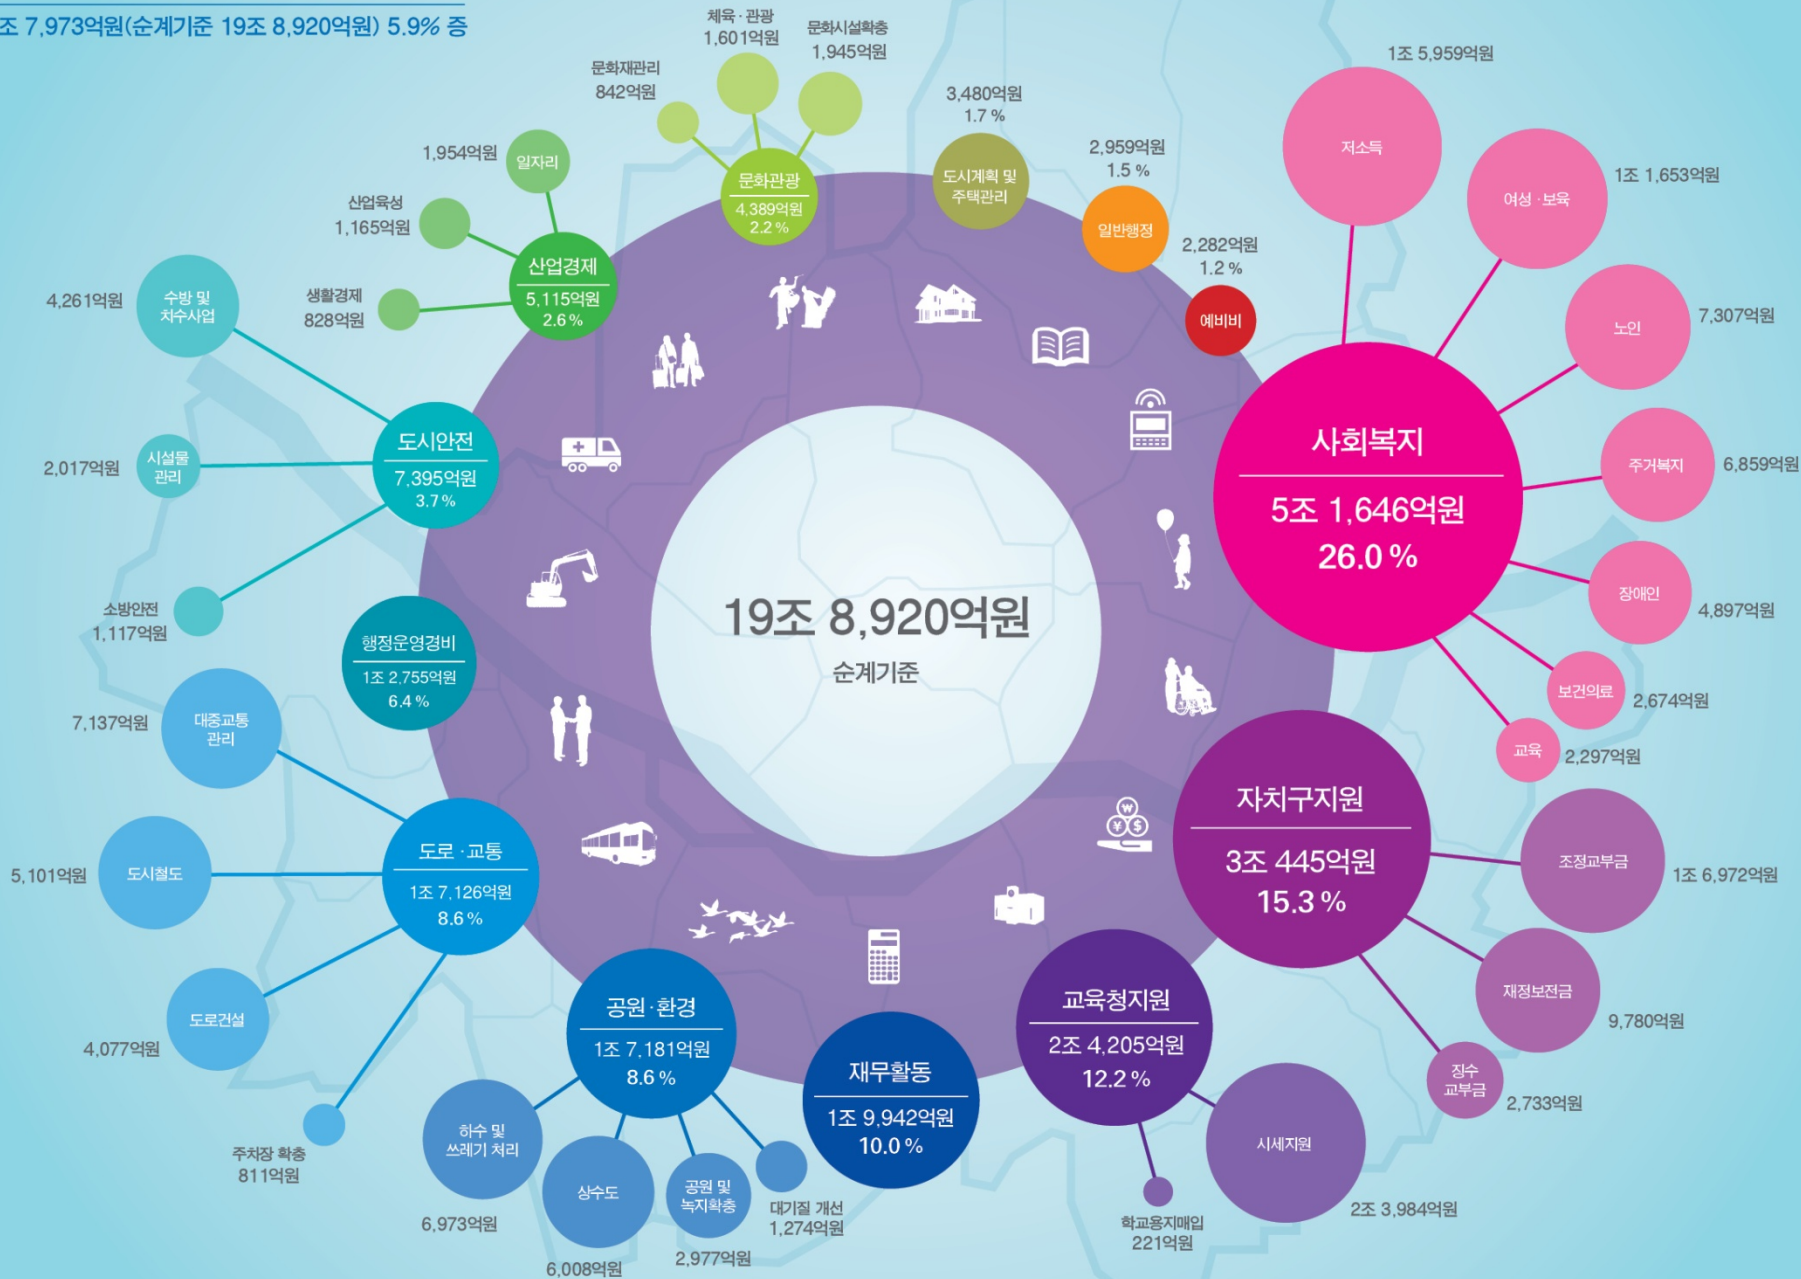

시각적인 쉼의 공간

콘텐츠 구성의 가이드역할

이미지소스의 말끔한 정렬

청중에게 주는 시각적 안정감

실습2

이미지필터/자르기
텍스트배치
|
차트/인포그래픽

한눈에 보는 2012년 서울시 예산

총 21조 7,973억원(순계기준 19조 8,920억원) 5.9% 증

[실습#1] 국토 면적 중 산림비율(%)

[실습#2] 참가자 Feed Back

참여하게 된 동기

캠프를 통해서 얻은 점