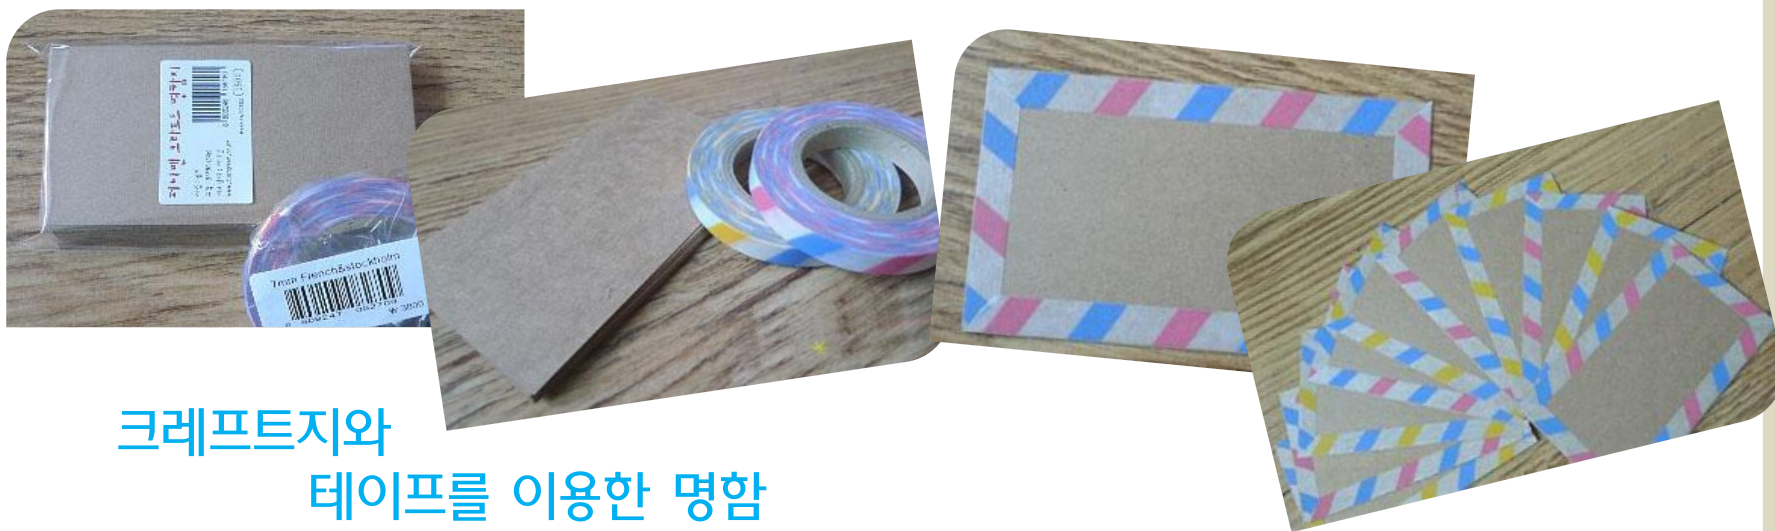

작업사이즈 가로 92 mm 세로 52 mm 직접입력

· 수량 200매 × 1건 샘플PDF

· 후가공 오시 미싱 박 형압 밑마감
 타공 퀴토리 에폭시

여러가지 재료를 활용하여 명함만들어보기

크레프트지와 테이프를 이용한 명함

스탬프와 리본을 이용한 명함

회사 명함 외에 자기만의 명함을 만들어라.
하는 일이 무엇이고 특기는 무엇인지를 나타내며
회사의 이름을 빌리지 않고
진정으로 자신의 모습을 담은
명함을 만들어보는 것이다.